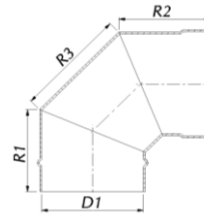

Jednovrstvový komínový systém ELK01

ELEMENT, s.r.o. Žilinská cesta 504/94, 013 11 Lietavská Lúčka

Tel: +421-41-5074001, Fax: +421-41-5074016

IČO: 36 385 336 DIČ: 2020103349 IČ DPH: SK2020103349 www.element.sk element@element.sk

Koleno 90°