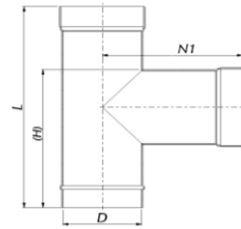

Jednovrstvový komínový systém ELK01

ELEMENT, s.r.o. Žilinská cesta 504/94, 013 11 Lietavská Lúčka

Tel: +421-41-5074001, Fax: +421-41-5074016

IČO: 36 385 336 DIČ: 2020103349 IČ DPH: SK2020103349 www.element.sk element@element.sk

T-kus 90°